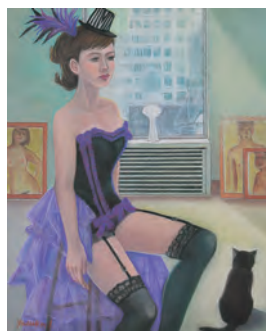

今関 泰子●気分はバーレスク