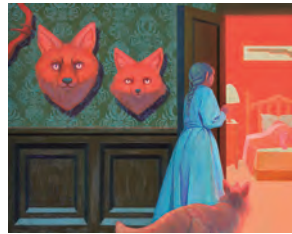

●奨励賞
綾城 はる(神奈川)