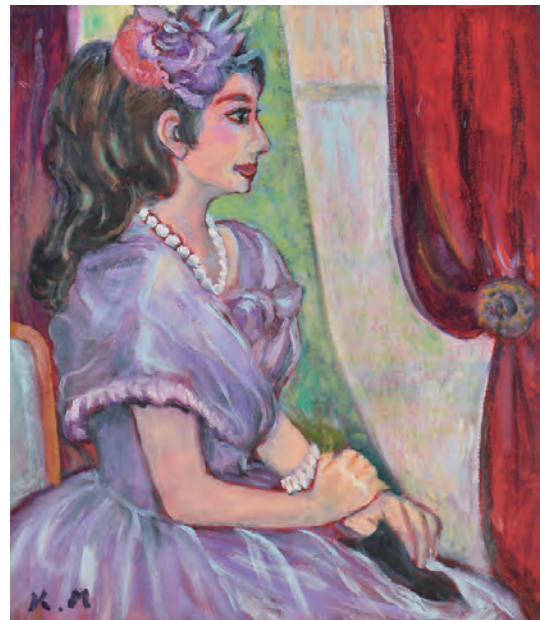

松森 清昭●H先生の診察室 水彩 30F

丸井 勝己●遊らんちゅう アクリル 20F

三上 桂子●バレリーナ 油彩 100F

ミツマチ ヨシコ●南天星座半球図 切り絵 103×72.8

南 ふゆみ●夢を追いかける者たち 油彩 100F 130.3×162

みのしま かおる●ジャンボさん=ジャイアントケルプ アクリル 80M 145.5×89.4

宮澤 慶子●窓辺 油彩 10F

宮澤 美保子●森の音 油彩 80F 146×112