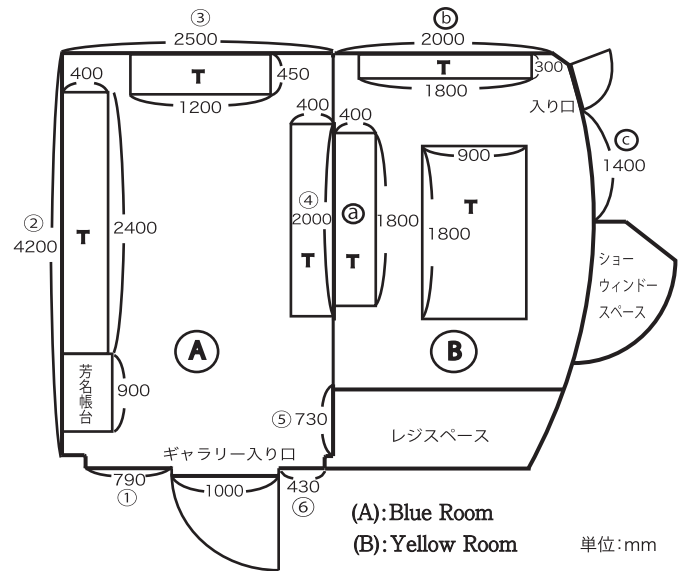

Tはテーブルになります。

搬入後の、バッグ等梱包材は、会期終了後まで無料でお預かり可能です。

思い描いた未来へ...

- / 医療事務 / ブライダル / ビジネス事務
- / 情報システム / 情報ビジネス / ゲームプログラマー
- / グラフィックデザイン / マンガ・イラスト / デザイン研究課程

学校法人 つくば総合学院

TuBic つくばビジネスカレッジ専門学校

〒305-0003 茨城県つくば市桜2-14-4
<http://tsg.ac.jp>

0120-298-816

illustration: 月森フユカ(卒業生)