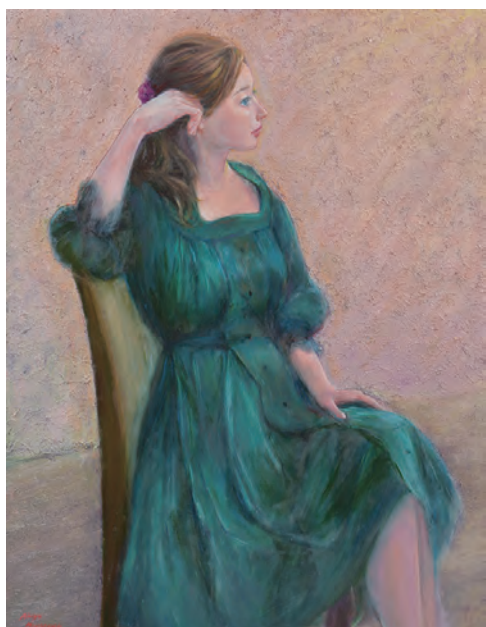

宮澤 昭代●想う 油彩 50F