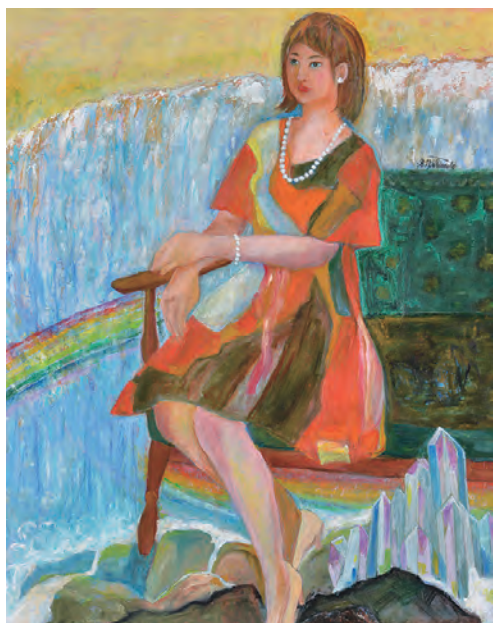

西本 静子●ブループラネット 油彩 109×88