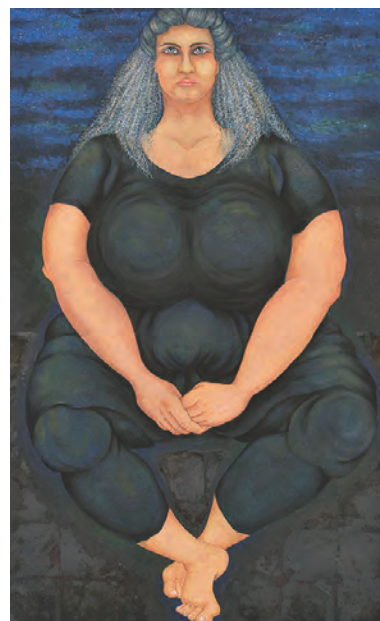

鈴木 純子●蓮華 日本画 30F 91×72.7

鈴木 直之●遺跡のコナちゃん アクリル 60F

鈴木 治子●大アマゾン 日本画 100P 112×162

鈴木 正博●はじまり ボールペン B1 103×72.8

太陽 満愛●「響き」 油彩 20S 72.7×72.7

高野 公子●宙(そら) 日本画 80M 112×89.4

高橋 一彦●おいしい季節 水彩 30F 90.9×72.7

たかむら ゆき●確かな光 アクリル 50M 116.7×91